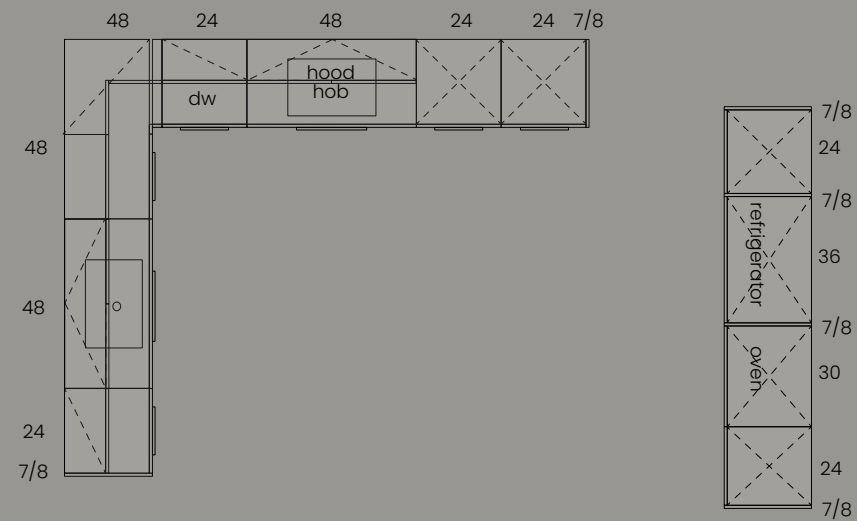

QUADRA KITCHEN TECHNICAL DATA