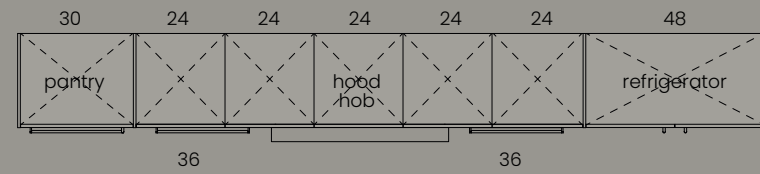

M/B MELAMINE
OLMO CORDA

PET/A MATT PET
BIANCO POLO

01

M/B MELAMINE
OLMO CORDA

PET/A PET MATT
NOCCIOLA

EX/A MATT EXCIMER
BLU 380

PIANA KITCHEN TECHNICAL DATA

Over columns H 18
Melamine - Olmo Corda finish