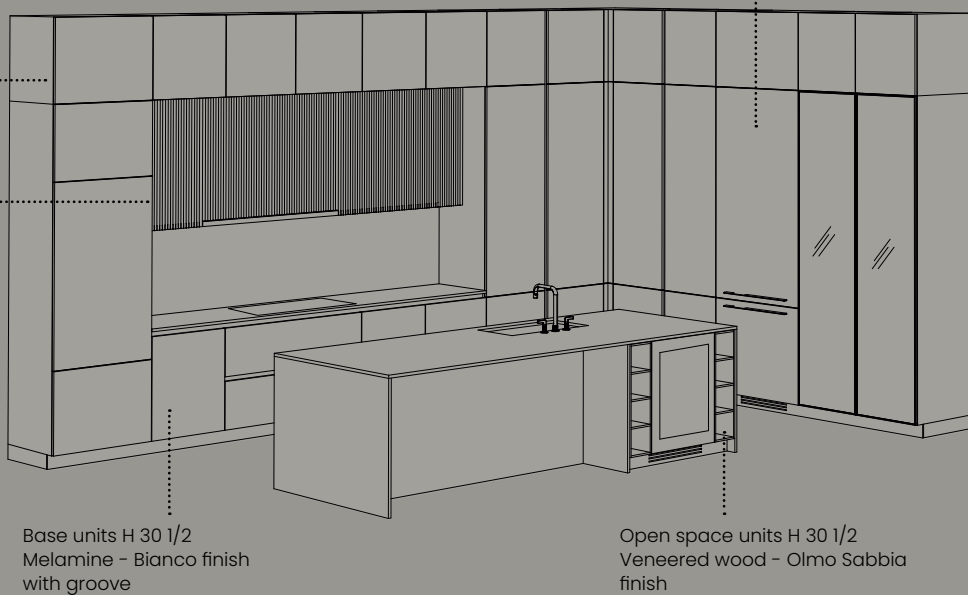

Ogni elemento assolve perfettamente alla sua funzione. Le basi sono in laccato opaco rigato finitura Bianco neve, la mensola bassa è in legno finitura Olmo sabbia mentre i pensili contenitori sono in vetro specchio. Le colonne a lato sono caratterizzate da anta telaio alluminio bronzo con vetro cannettato trasparente e riprendono il decoro dei frontali del mobile bagno.

Wall units H 39
Veneered wood - Olmo Sabbia
finish with lines

Base units H 30 1/2
Melamine - Bianco finish
with groove

Open space units H 30 1/2
Veneered wood - Olmo Sabbia
finish

Tall units H 84
Melamine - Bianco finish