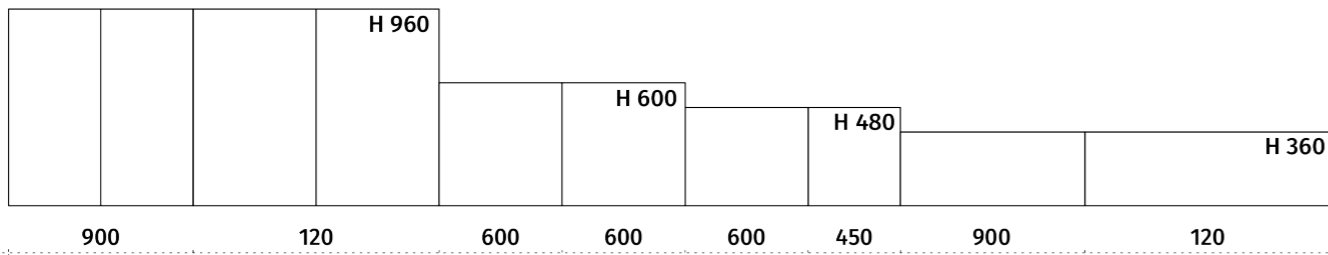

Wall cabinets (mm)