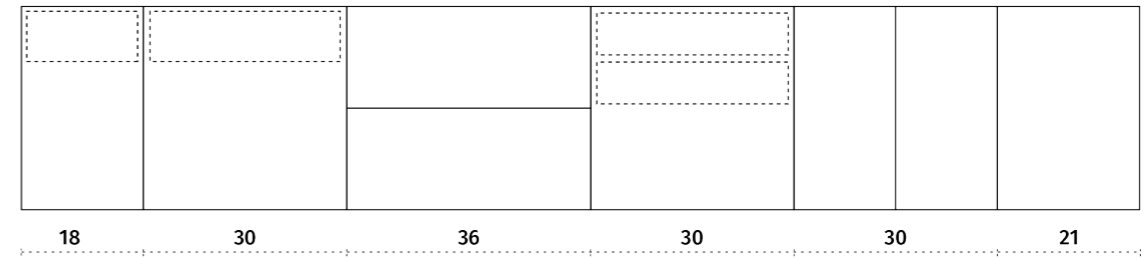

Bases (inches)

DEPTH 21 - 24