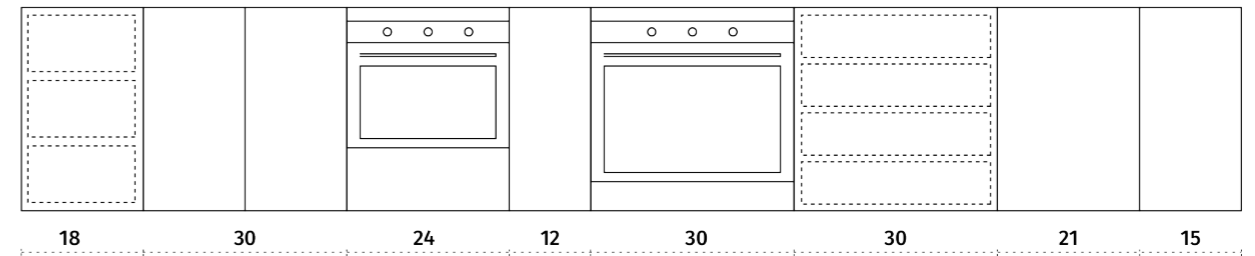

Bases (inches)

DEPTH 21 - 24