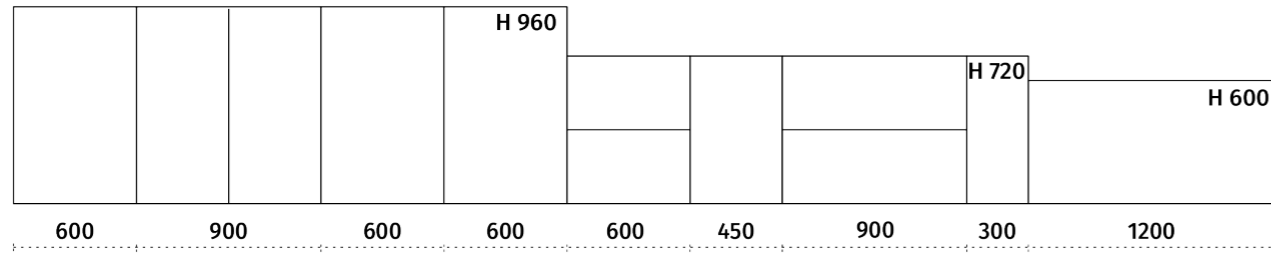

Wall cabinets (mm)