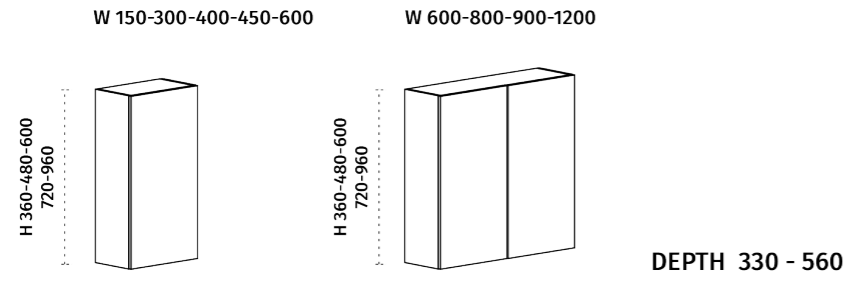

Wall cabinets (mm)