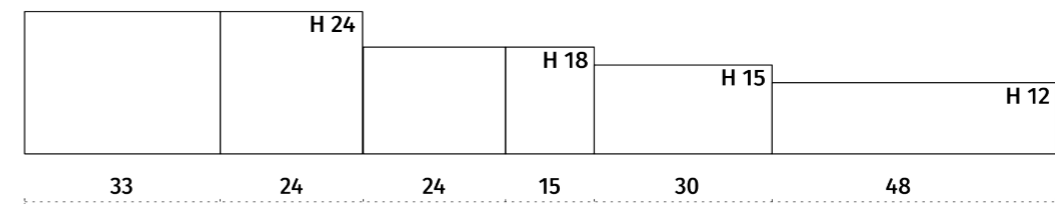

Wall cabinets (inches)